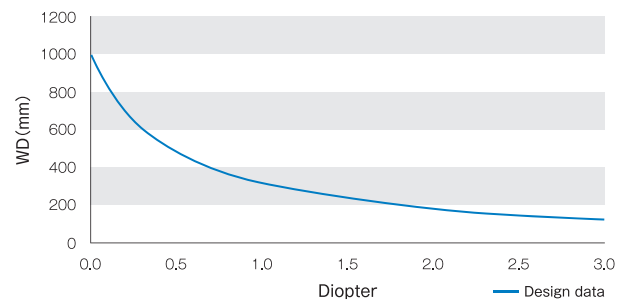

12MP 1.1"素子対応/フォーカスチューナブルレンズ内蔵
広角固定焦点レンズ

特徴

- ・ 3.45 μ m素子対応の解像度
- ・ 1.1"カメラと使用する事で広視野をカバー
- ・ 150mmから無限遠までの広範囲のフォーカス調整が可能

型式	VS-FT12HV			
焦点距離(mm)	12			
Fno	F 2.8 ~ F16			
屈折力	-2 dpt	0 dpt	0.5 dpt	2.5 dpt
WD	Over Infinity	1000mm	490mm	150mm
波長	可視光			
寸法 / マウント	ϕ47(max.) x L = 64mm / C-mount			

対象物の高さが頻繁に変わる
アプリケーションに最適

WD/ディオプター

アプリケーション

オプション

型式	詳細
CAB-6-100	1mケーブル Optotune社製
EL-E-4i	レンズドライバー (USBタイプ) Optotune社製
TR-CL180	レンズドライバー (RS232・イーサネットタイプ) Gardasoft社製

国内販売会社

株式会社ヴィ・エス・テクノロジー

仙台オフィス(東北)
TEL:022-796-4427 FAX:022-796-4428

札幌オフィス(北海道)
TEL:011-252-7392

株式会社ヴィエス・オプティクス

本社(関東)
TEL:048-710-5218 FAX:048-710-5217

諏訪オフィス(甲信越)
TEL:048-710-5218

株式会社ユーテクノロジー

東北支店
TEL:022-214-2771 FAX:022-214-2773

株式会社プライマルセンス

本社(北陸・近畿・中国・四国)
TEL:075-354-7330 FAX:075-354-7320

名古屋オフィス(東海)
TEL:052-571-5553 FAX:052-571-5554

福岡オフィス(九州)
TEL:092-409-6059 FAX:092-409-6069