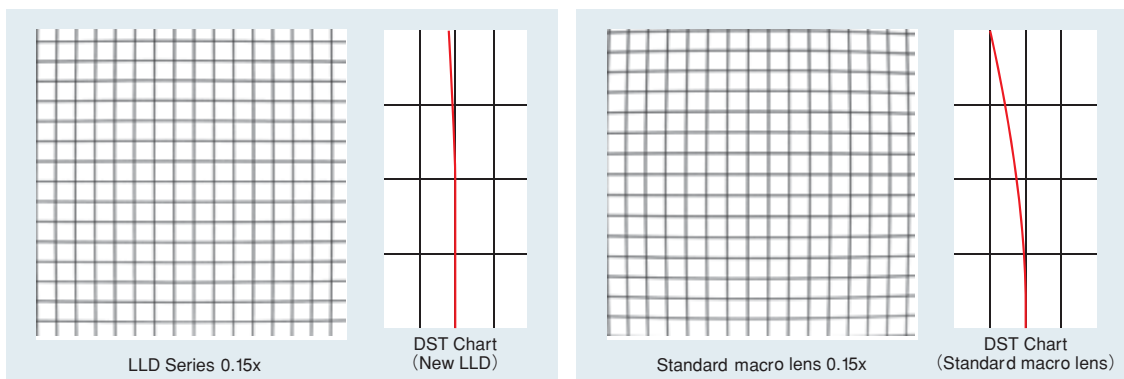

International Sales Offices

<https://vst.co.jp>

VS Technology HQ (Tokyo)
TEL: +81-3-3560-6668

VST Europe (Paris)
TEL: +33-1-8288-5798

VST Thailand (Bangkok)
TEL: +662-260-0912

VST Korea (Seoul)
TEL: +82-2-2183-3848

VST Taiwan (Taipei)
TEL: +886-2-2531-2036

VST America (Chicago)
TEL: +1-847-952-3800

VST Europe (Winterthur)
TEL: +41-52-508-0109

VST Poland (Warsaw)
TEL: +48-22-332-5731

VST Vietnam (Hanoi)
TEL: +84-24-6327-8566

VST Shenzhen (Shenzhen)
TEL: +86-755-8273-1420

VST Taiwan (Hsinchu)
TEL: +886-3-668-1381(ext.9)

VST America (Santa Clara)
TEL: +1-408-753-5115

VST Europe (Amsterdam)
TEL: +31-20-305-1310

VST Russia (Moscow)
TEL: +7-903-173-7231

VST India (Bengaluru)
TEL: +91-80888-31893

VST Shenzhen (Shanghai)
TEL: +86-21-6255-0725

VST Taiwan (Kaohsiung)
TEL: +886-7-586-8957

VST Mexico (Guadalajara)
TEL: +52-33-300 2-4076